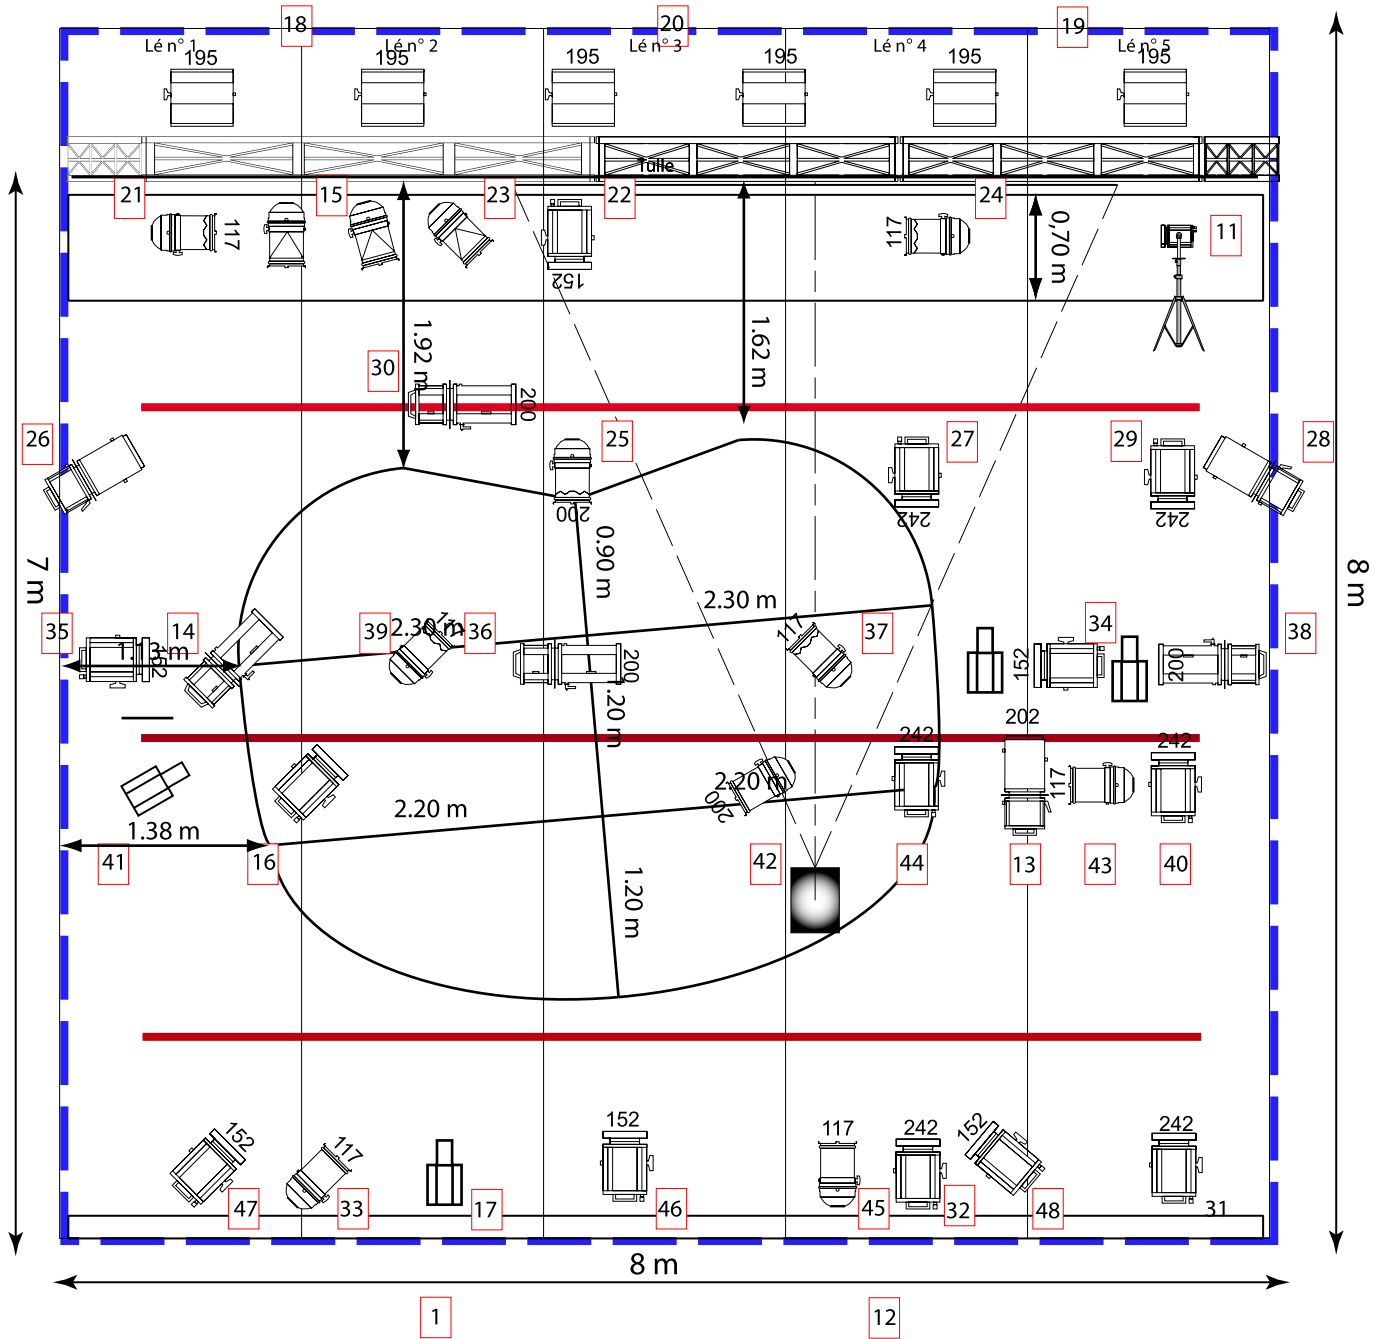

"Féminins / Masculins" Masqueras Vertes Escalier / 50° Clot 50° décor -

- | | | | | | | | | |
|--|-----------------------|-----|--|----------------|------|--|-------------|-----|
| | Découpe 614 s | x 3 | | PAR 64 - CP 61 | x 4 | | PC 500w ADB | x 1 |
| | Découpe ADB DW105 | x 7 | | PAR 64 - CP 60 | x 3 | | | |
| | Minidecoupe 90 w | x 4 | | PAR 64 - CP 62 | x 6 | | | |
| | Cycliode Assymétrique | x 6 | | PC 1kw | x 17 | | | |