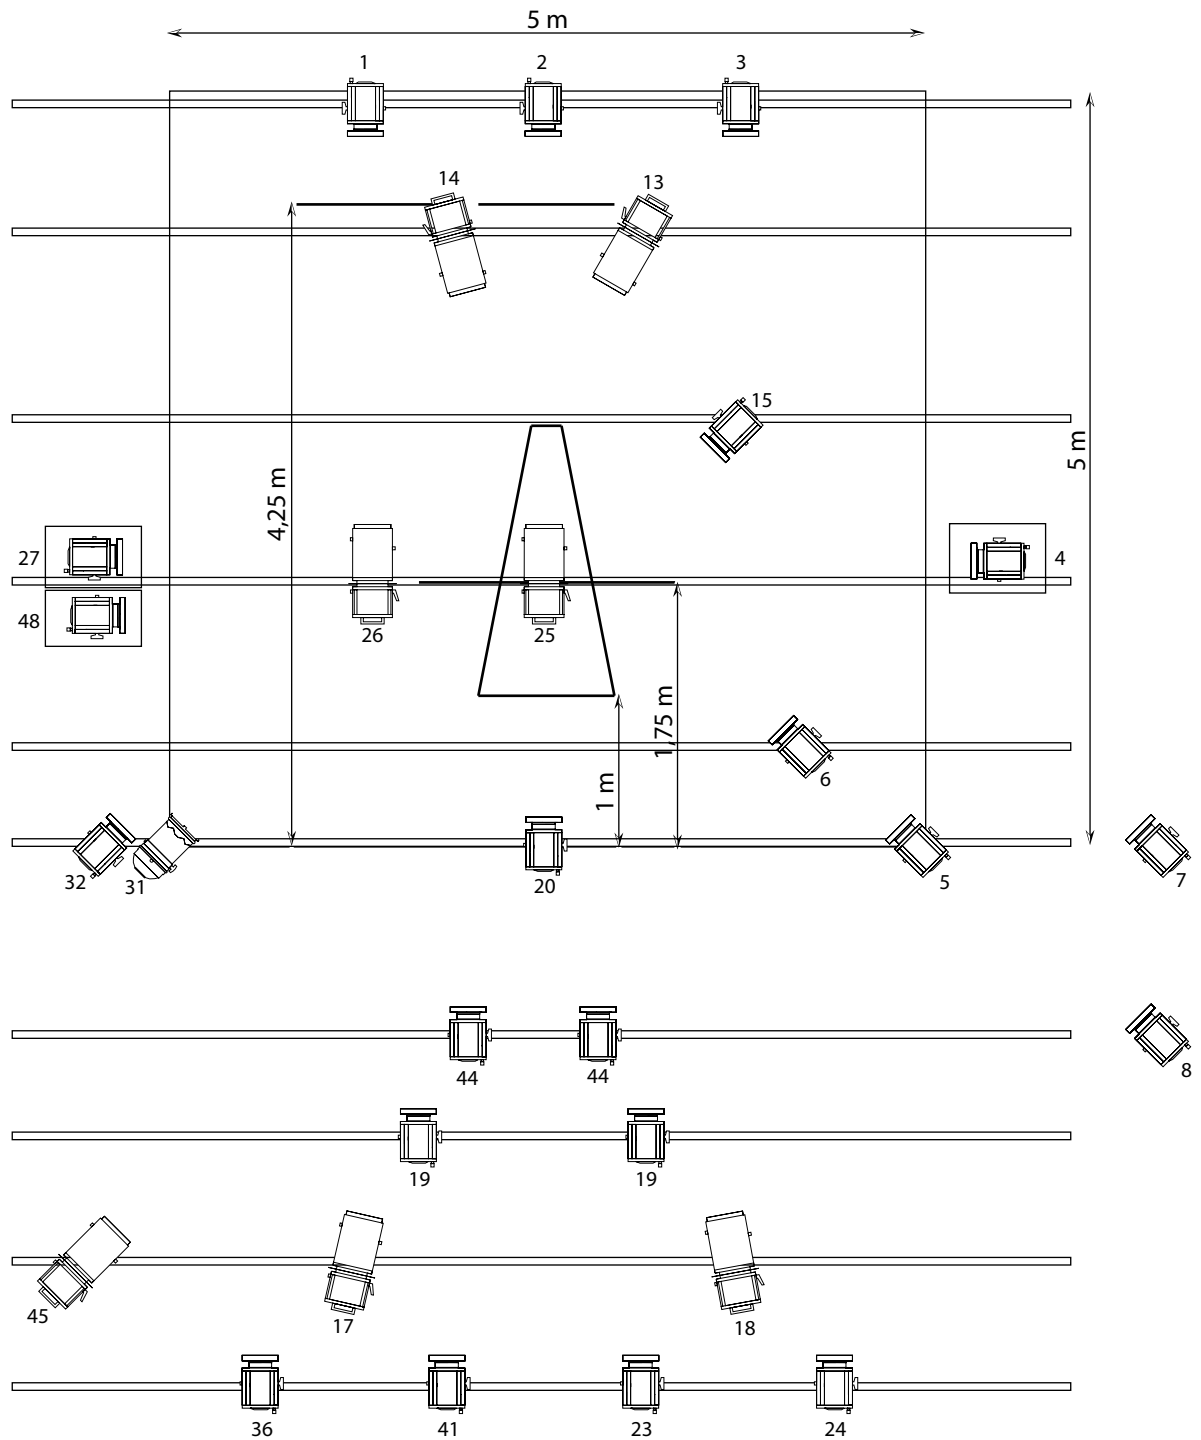

" NINA, C'EST AUTRE CHOSE " - Compagnie Chés Panses Vertes - Amiens

 X 21 : PC 650w ou 1Kw

 X 7 : Découpes de type 614S

 X 1 : PAR 64 en CP 62