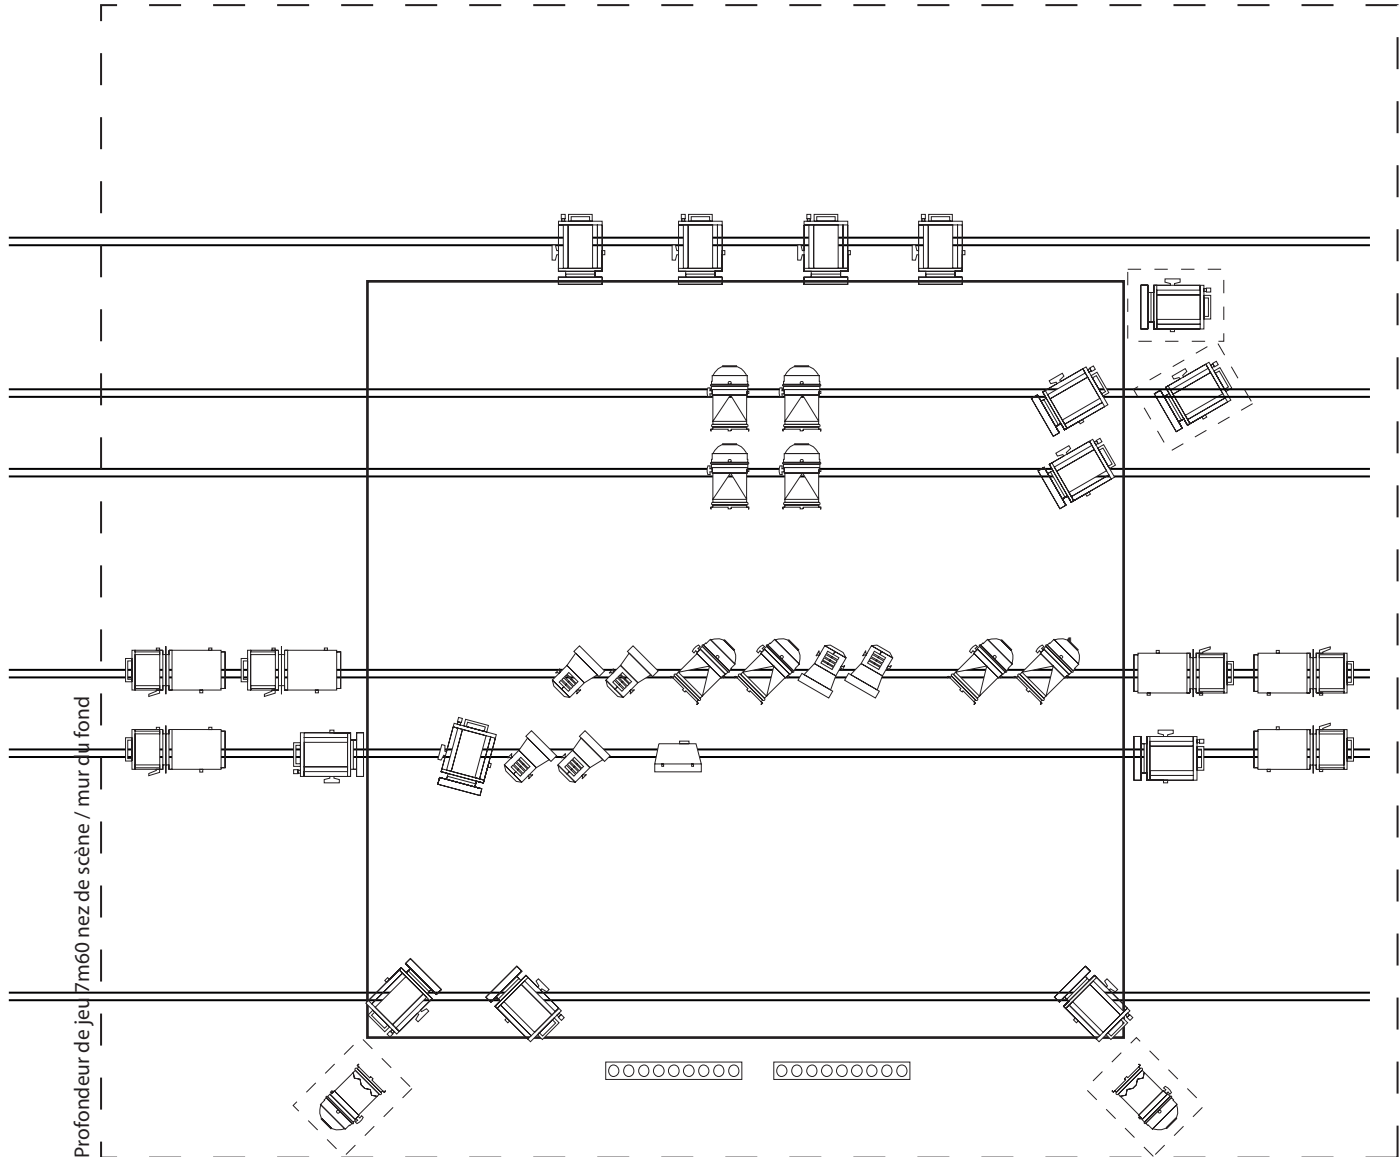

Les Retours de Don Quichotte 1/50^{eme}

version 30 Circuits

Largueur de Jeu minimum 8m50 de mur a mur

-  Quartz 500w
-  Rampe T9
-  PAR 64 (CP 62)
-  PAR 64 (CP 60)
-  PC 650w
-  F1
-  Découpe 614s