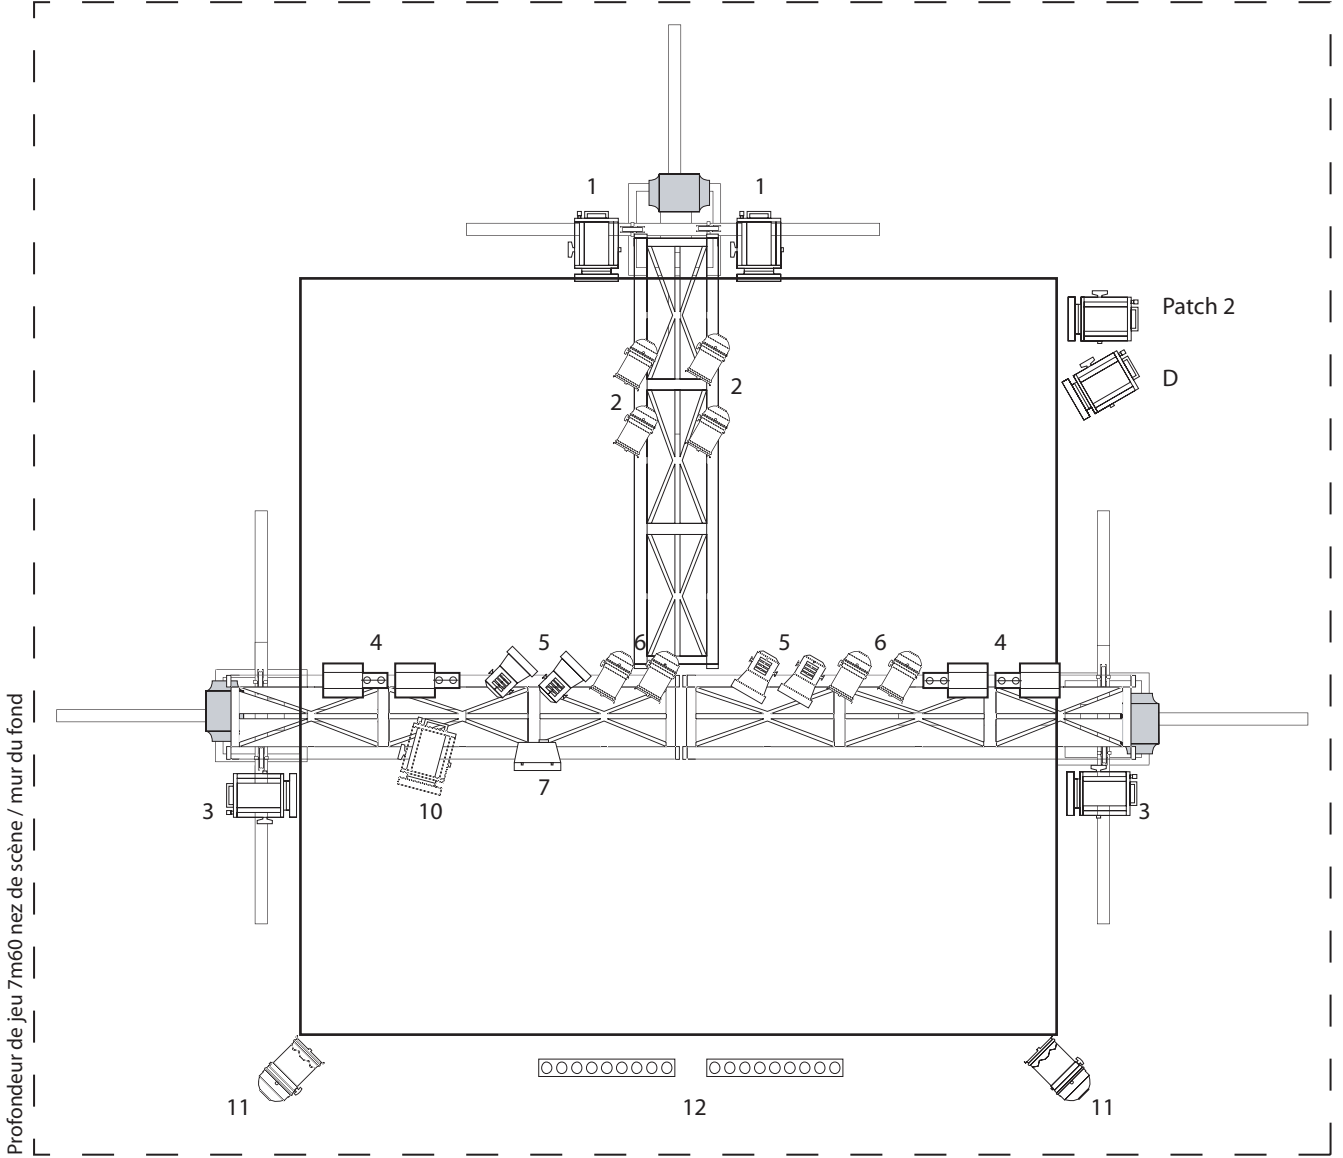

# Les Retours de Don Quichotte 1/50<sup>eme</sup>

version 12 Circuits Salle des fêtes h: 4 m.

Largueur de Jeu minimum 8m50 de mur a mur

Profondeur de jeu 7m60 nez de scène / mur du fond